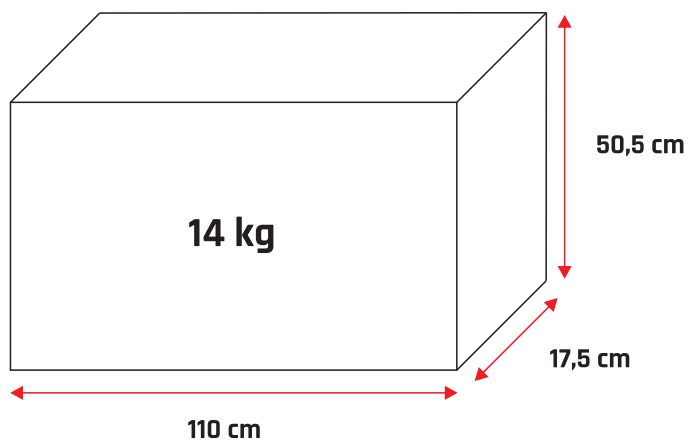

11
KG

MAKSYMALNA WAGA

120
KG

ŁADOWANIE

~3
GODZIN

Zawartość pudełka:

Wymiary pudełka:

OSTRZEŻENIE: